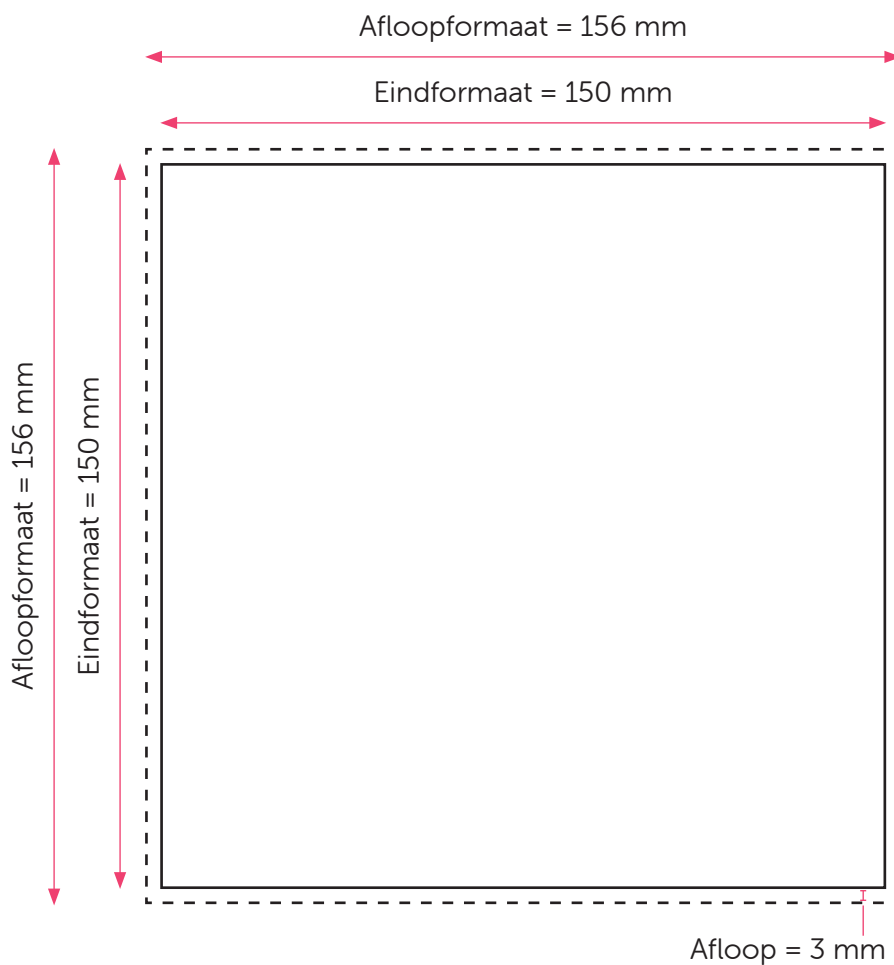

# TEGELTJE 150 x 150 mm

## Aanleveren tegeltje 150 x 150 mm

U levert een hoge resolutie pdf aan met het juiste eind- en afloopformaat.  
Alle afbeeldingen staan in CMYK of RGB.

### Formaat

Eindformaat = 150 x 150 mm  
Afloopformaat = 156 x 156 mm