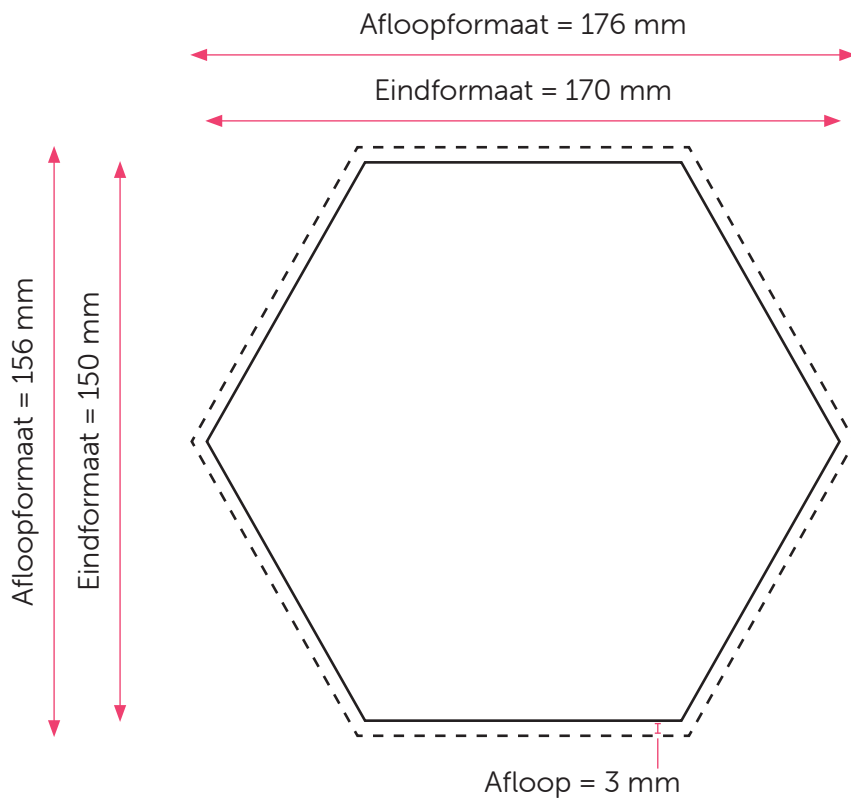

# TEGELTJE 170 x 150 mm

## Aanleveren tegeltje 170 x 150 mm

U levert een hoge resolutie pdf aan met het juiste eind- en afloopformaat.  
Alle afbeeldingen staan in CMYK of RGB.

### Formaat

Eindformaat = 170 x 150 mm

Afloopformaat = 176 x 156 mm