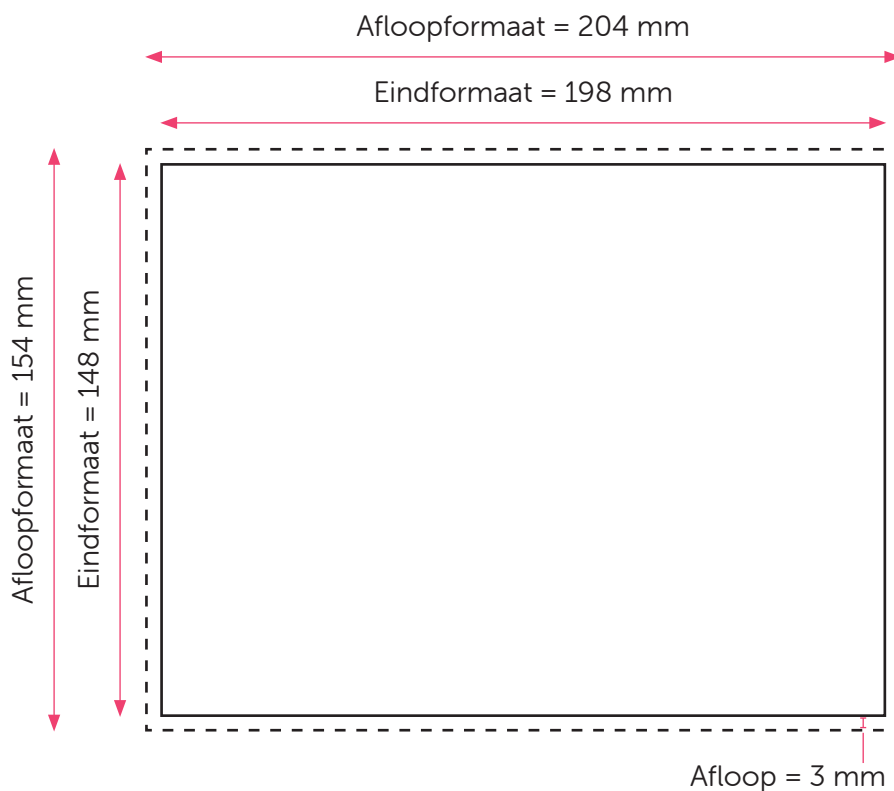

TEGELTJE 198 x 148 mm

Aanleveren tegeltje 198 x 148 mm

U levert een hoge resolutie pdf aan met het juiste eind- en afloopformaat.
Alle afbeeldingen staan in CMYK of RGB.

Formaat

Eindformaat = 198 x 148 mm
Afloopformaat = 204 x 154 mm